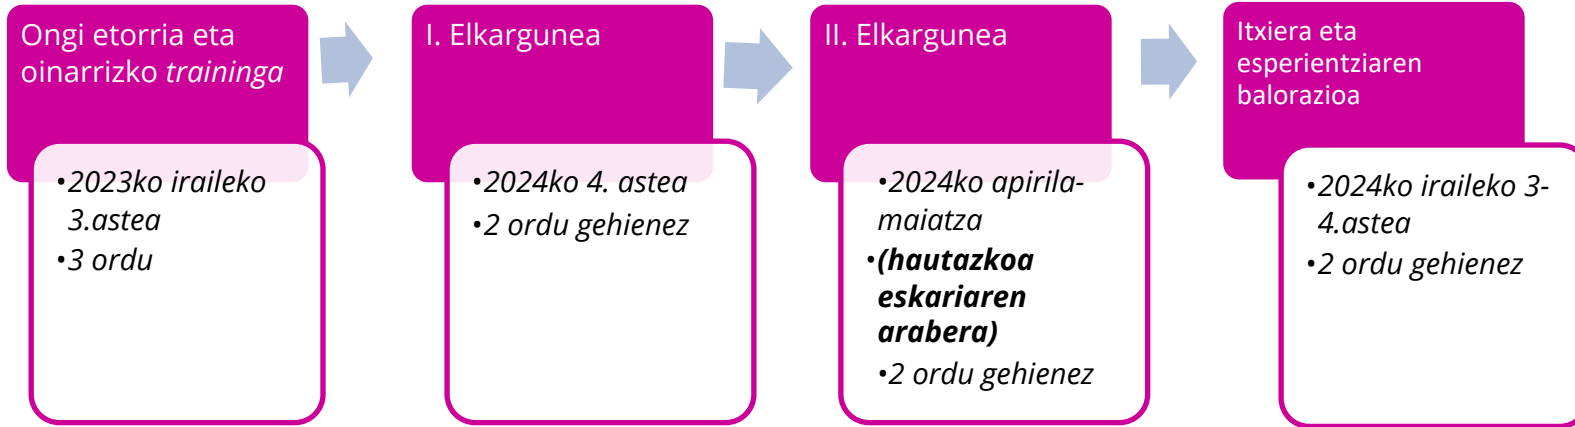

## Gomendatzen da (gutxieneko konpromisoa, malgutasunarekin):

- **Gutxienez 5 online bilera egin** mentore eta mentoredunaren artean. *(Bikote bakoitzak autonomia du bere beharren arabera bilera kopurua aldatzeko edo aurrez aurreko bilerak egiteko)*
- **Maizago** biltzea prozesuaren lehen hilabeteetan
- **Bileren artean** harremanetan egotea telefono, posta elektronikoko edo whatsapp bidez
- Mentoreentzako **online bi topaketetara** joatea, laguntza-ekintza gisa proposatzen ditugunak (hasierakoa eta amaierakoa)

**BASQUESKOLA**

Nork bere eskola. Una escuela propia.

**EUDEL**

EUSKADIKO UDALEN ELKARTEA  
ASOCIACIÓN DE MUNICIPIOS VASCOS

EMAKUNDE  
EMAKUMEAREN EUSKAL ERAGINDA  
INSTITUTO VASCO DE LA MUJER

EUSKO JAURLARITZA  
GOBIERNO VASCO  
DEPARTAMENTO DE IGUALDAD  
JUSTITIA Y POLÍTICA SOCIAL

# Bidelagun mentoreentzat babes ekintzak

Formakuntza – jarraipen – itxiera online saioak: 3 edo 4 sesio